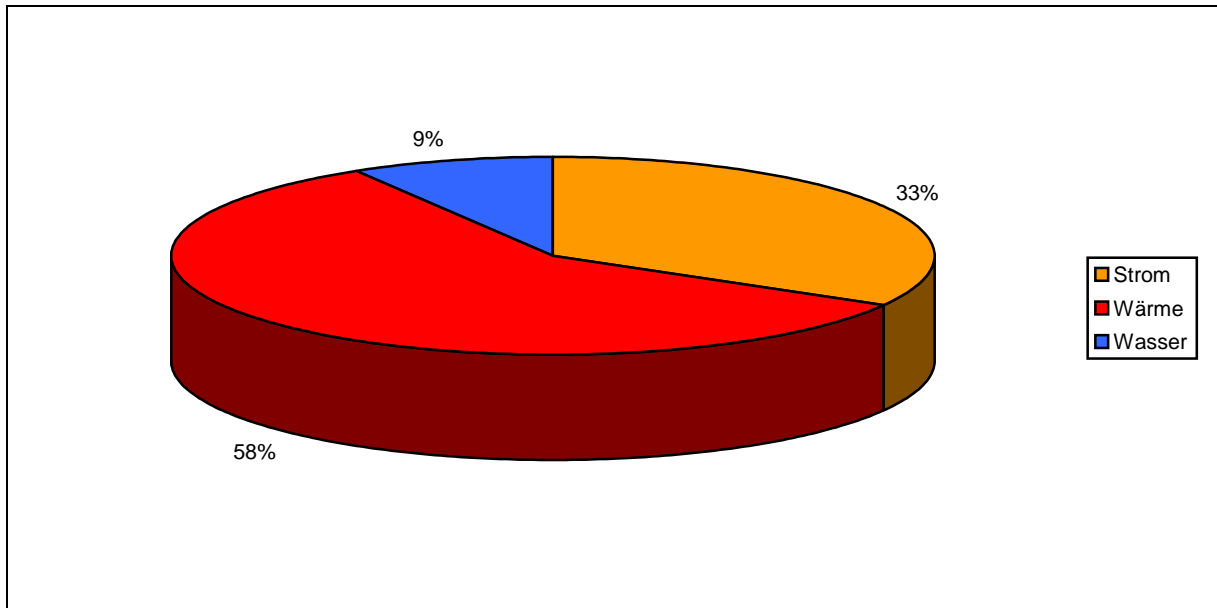

Abb.: Gegenüberstellung Kosten und Verbräuche für Strom für die ausgewählte Liegenschaft seit 2007

Abb.: Gegenüberstellung Kosten und Verbräuche für Wasser für die ausgewählte Liegenschaft seit 2007

- **Kostenstruktur 2012**

Objekt: Liegenschaftsobjekt: L11240901.L11240901_LRA - WT, Kaiserstr. 110

Abb.: Aufteilung der Kosten für die Energiearten für die ausgewählte Liegenschaft im Jahr 2012

- **Entwicklung der Emissionen**

Abb.: Entwicklung der Emissionen 2007 bis 2012