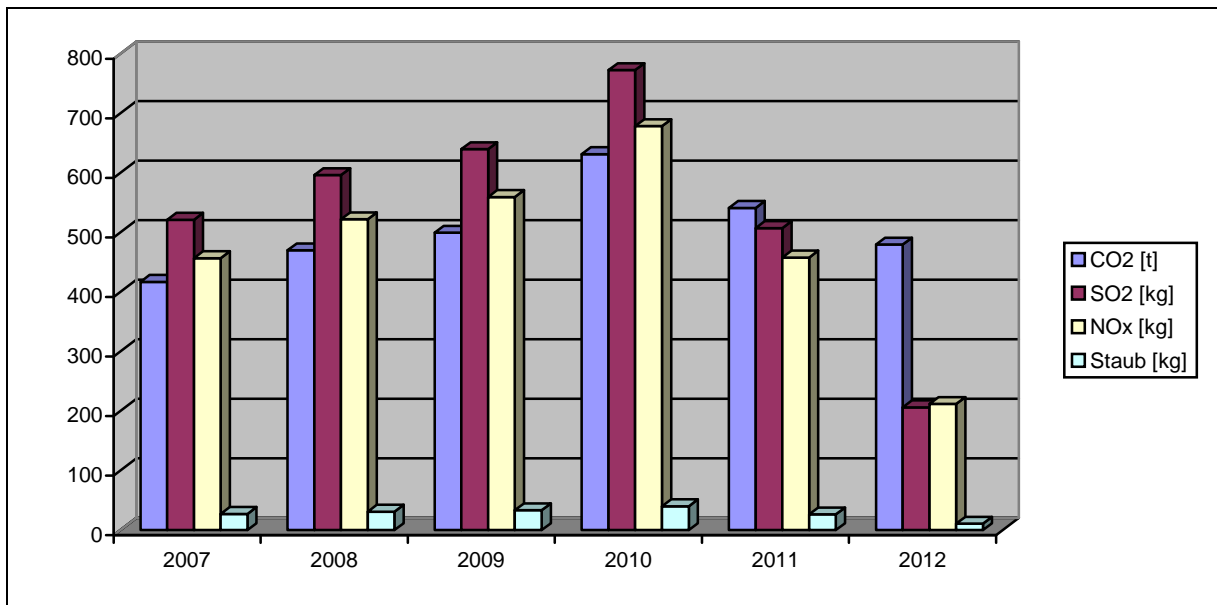

Liegenschaftsobjekt: L11240901.L11240901_LRA - WT, Kaiserstr. 110

für die Jahre 2007 bis 2012

- Referenzjahr 2007 -

- Verbräuche 2012**

	Verbrauch		Veränderung zum Vorjahr	Kennwert	
Wärme unber.	1.507.661	kWh	59%	177	kWh/m ² a
Wärme ber.	1.628.274	kWh	45%	191	kWh/m ² a
Strom *)	176.028	kWh	-64%	21	kWh/m ² a
Wasser	2.824	m ³	14%	0,33	m ³ /m ² a

- Emissionen 2012

	Kohlendioxid CO ₂ [t]	Schwefeldioxid SO ₂ [kg]	Stickoxide NO _x [kg]	Feinstaub [<10 µm] [kg]
Wärme	367,869	30	60	2
Strom	111,426	176	151	9
Gesamt	479,295	206	211	11

Tab.: Überblick über die Emissionen der Liegenschaft Liegenschaftsobjekt: L11240901.L11240901_LRA - WT, Kaiserstr. 110

Abb.: Gegenüberstellung Kosten und Verbräuche für Strom für die ausgewählte Liegenschaft seit 2007

Abb.: Gegenüberstellung Kosten und Verbräuche für Wasser für die ausgewählte Liegenschaft seit 2007

- **Kostenstruktur 2012**

Objekt: Liegenschaftsobjekt: L11240901.L11240901_LRA - WT, Kaiserstr. 110

Abb.: Aufteilung der Kosten für die Energiearten für die ausgewählte Liegenschaft im Jahr 2012

- **Entwicklung der Emissionen**

Abb.: Entwicklung der Emissionen 2007 bis 2012