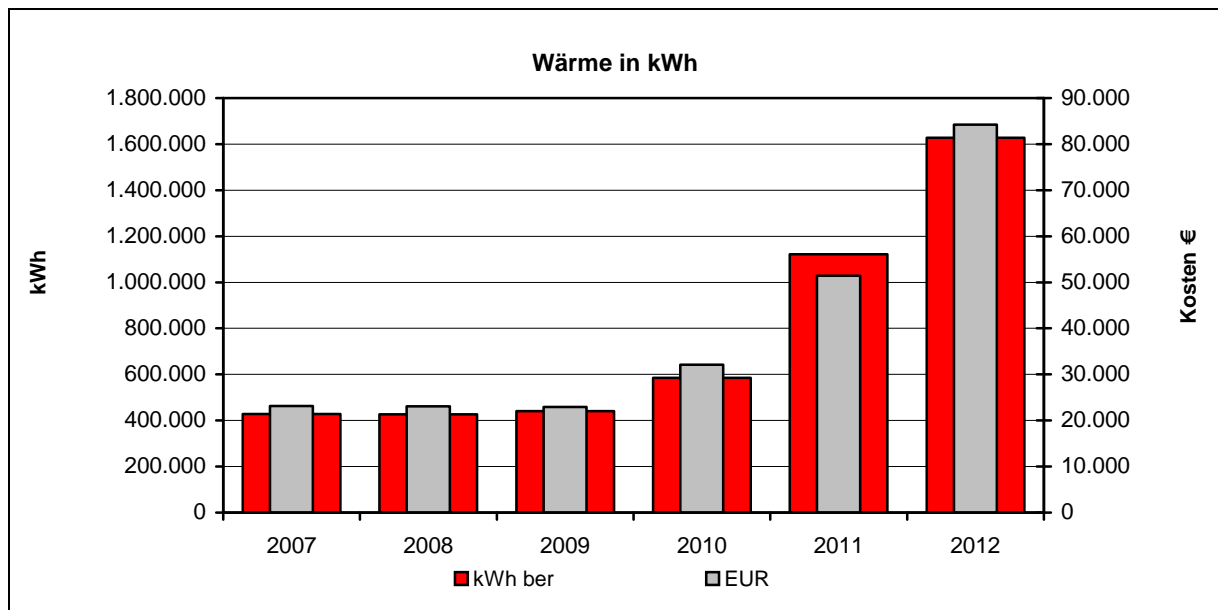

Liegenschaftsobjekt: L11240901.L11240901_LRA - WT, Kaiserstr. 110

für die Jahre 2007 bis 2012

- Referenzjahr 2007 -

- Verbräuche 2012**

	Verbrauch		Veränderung zum Vorjahr	Kennwert	
Wärme unber.	1.507.661	kWh	59%	177	kWh/m ² a
Wärme ber.	1.628.274	kWh	45%	191	kWh/m ² a
Strom *)	176.028	kWh	-64%	21	kWh/m ² a
Wasser	2.824	m ³	14%	0,33	m ³ /m ² a

- Emissionen 2012

	Kohlendioxid CO ₂ [t]	Schwefeldioxid SO ₂ [kg]	Stickoxide NO _x [kg]	Feinstaub [<10 µm] [kg]
Wärme	367,869	30	60	2
Strom	111,426	176	151	9
Gesamt	479,295	206	211	11

Tab.: Überblick über die Emissionen der Liegenschaft Liegenschaftsobjekt: L11240901.L11240901_LRA - WT, Kaiserstr. 110

- Entwicklung der Jahreswerte 2007 bis 2012

Objekt: Liegenschaftsobjekt: L11240901.L11240901_LRA - WT, Kaiserstr. 110

Abb.: Gegenüberstellung Kosten und Verbräuche für Wärme für die ausgewählte Liegenschaft seit 2007

Abb.: Gegenüberstellung Kosten und Verbräuche für Strom für die ausgewählte Liegenschaft seit 2007

Abb.: Gegenüberstellung Kosten und Verbräuche für Wasser für die ausgewählte Liegenschaft seit 2007

- **Kostenstruktur 2012**