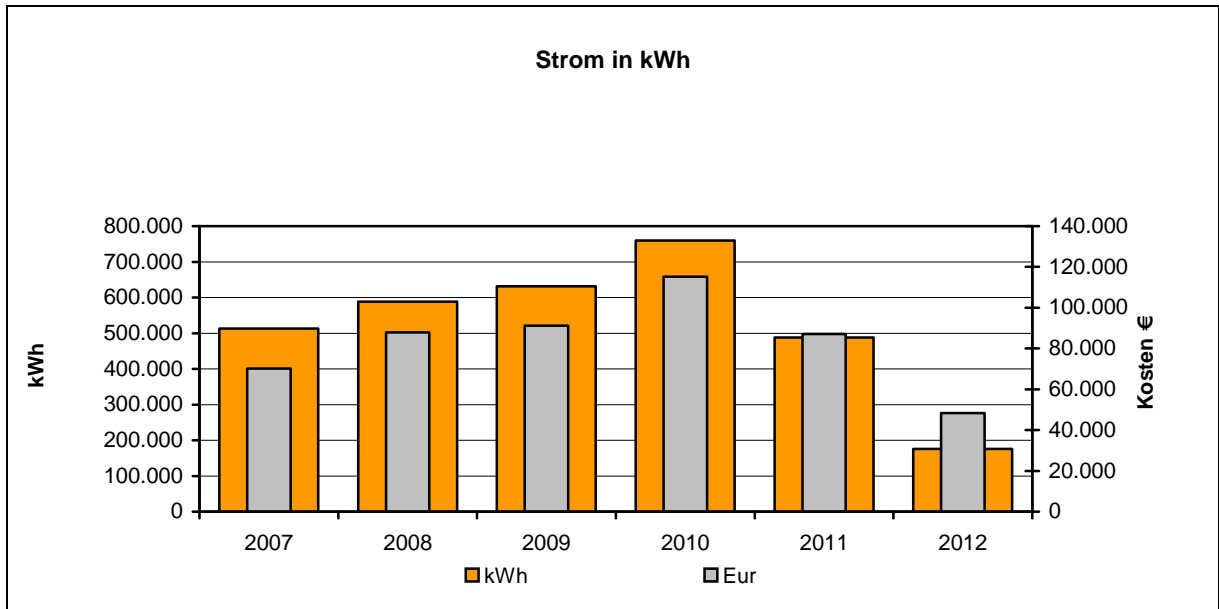

Liegenschaftsobjekt: L11240901.L11240901_LRA - WT, Kaiserstr. 110

für die Jahre 2007 bis 2012

- Referenzjahr 2007 -

- Verbräuche 2012**

	Verbrauch		Veränderung zum Vorjahr	Kennwert	
Wärme unber.	1.507.661	kWh	59%	177	kWh/m ² a
Wärme ber.	1.628.274	kWh	45%	191	kWh/m ² a
Strom *)	176.028	kWh	-64%	21	kWh/m ² a
Wasser	2.824	m ³	14%	0,33	m ³ /m ² a

- Emissionen 2012

	Kohlendioxid CO ₂ [t]	Schwefeldioxid SO ₂ [kg]	Stickoxide NO _x [kg]	Feinstaub [<10 µm] [kg]
Wärme	367,869	30	60	2
Strom	111,426	176	151	9
Gesamt	479,295	206	211	11

Tab.: Überblick über die Emissionen der Liegenschaft Liegenschaftsobjekt: L11240901.L11240901_LRA - WT, Kaiserstr. 110

Abb.: Gegenüberstellung Kosten und Verbräuche für Strom für die ausgewählte Liegenschaft seit 2007

Abb.: Gegenüberstellung Kosten und Verbräuche für Wasser für die ausgewählte Liegenschaft seit 2007

- **Kostenstruktur 2012**