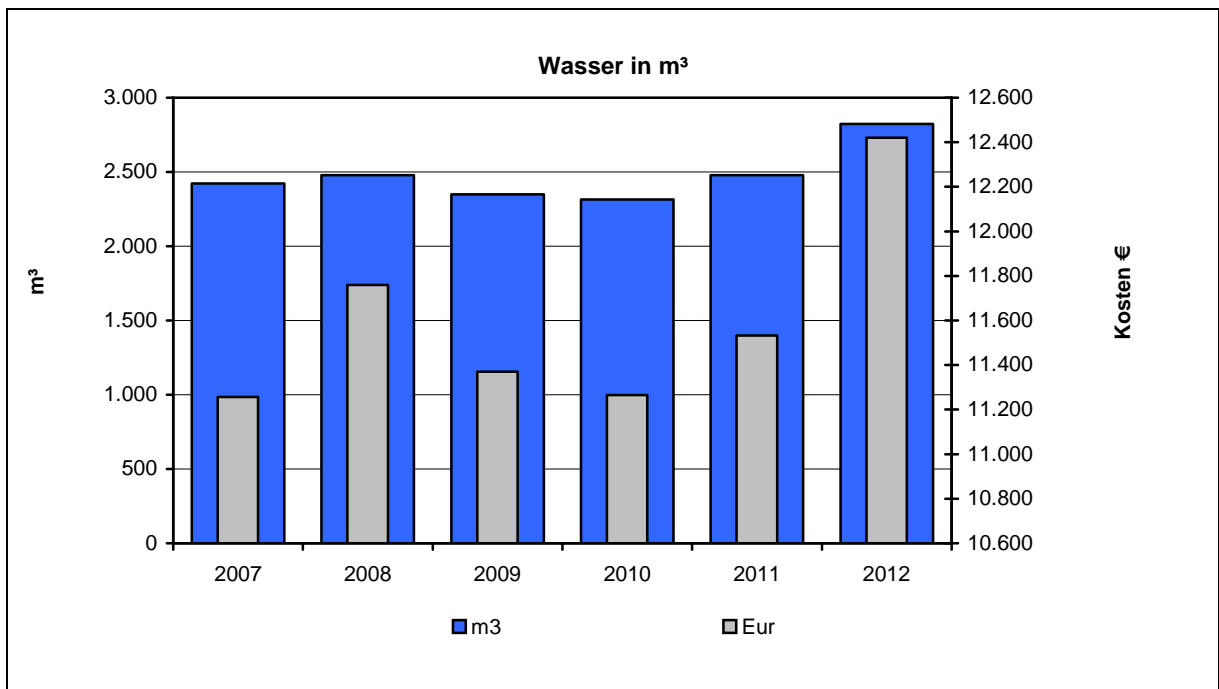

Liegenschaftsobjekt: L11240901.L11240901_LRA - WT, Kaiserstr. 110

für die Jahre 2007 bis 2012

- Referenzjahr 2007 -

- Verbräuche 2012**

	Verbrauch		Veränderung zum Vorjahr	Kennwert	
Wärme unber.	1.507.661	kWh	59%	177	kWh/m ² a
Wärme ber.	1.628.274	kWh	45%	191	kWh/m ² a
Strom *)	176.028	kWh	-64%	21	kWh/m ² a
Wasser	2.824	m ³	14%	0,33	m ³ /m ² a

Abb.: Gegenüberstellung Kosten und Verbräuche für Strom für die ausgewählte Liegenschaft seit 2007

Abb.: Gegenüberstellung Kosten und Verbräuche für Wasser für die ausgewählte Liegenschaft seit 2007

- **Kostenstruktur 2012**