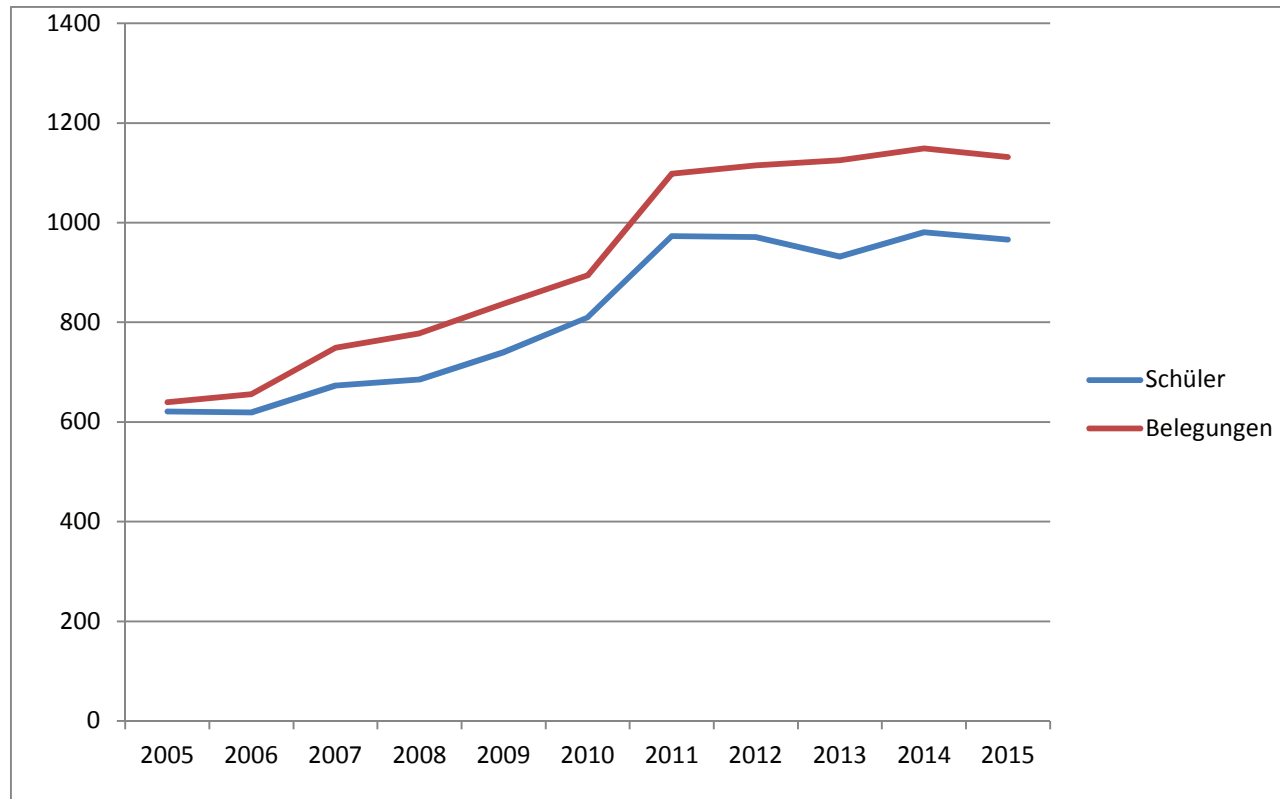

Schülerzahlen Total - Entwicklung von 2005 - 2015

	2000	2001	2002	2003	2004	2005	2006	2007	2008	2009	2010	2011	2012	2013	2014	2015
Schüler	593	620	636	632	592	621	619	673	685	740	810	973	971	932	981	966
Belegungen	666	672	680	669	638	640	656	749	778	837	894	1098	1115	1125	1149	1132
Wochenstunden	391,3	386,07	383,47	381,31	360,13	357,51	354,31	363,64	379,83	387,24	392,16	406,84	407,28	422,19	424,43	420
Effektivitätsindex	2,269	2,3208	2,3644	2,3393	2,3621	2,3869	2,4686	2,7463	2,731	2,8819	3,0396	3,5984	3,6503	3,5529	3,6095	3,5928