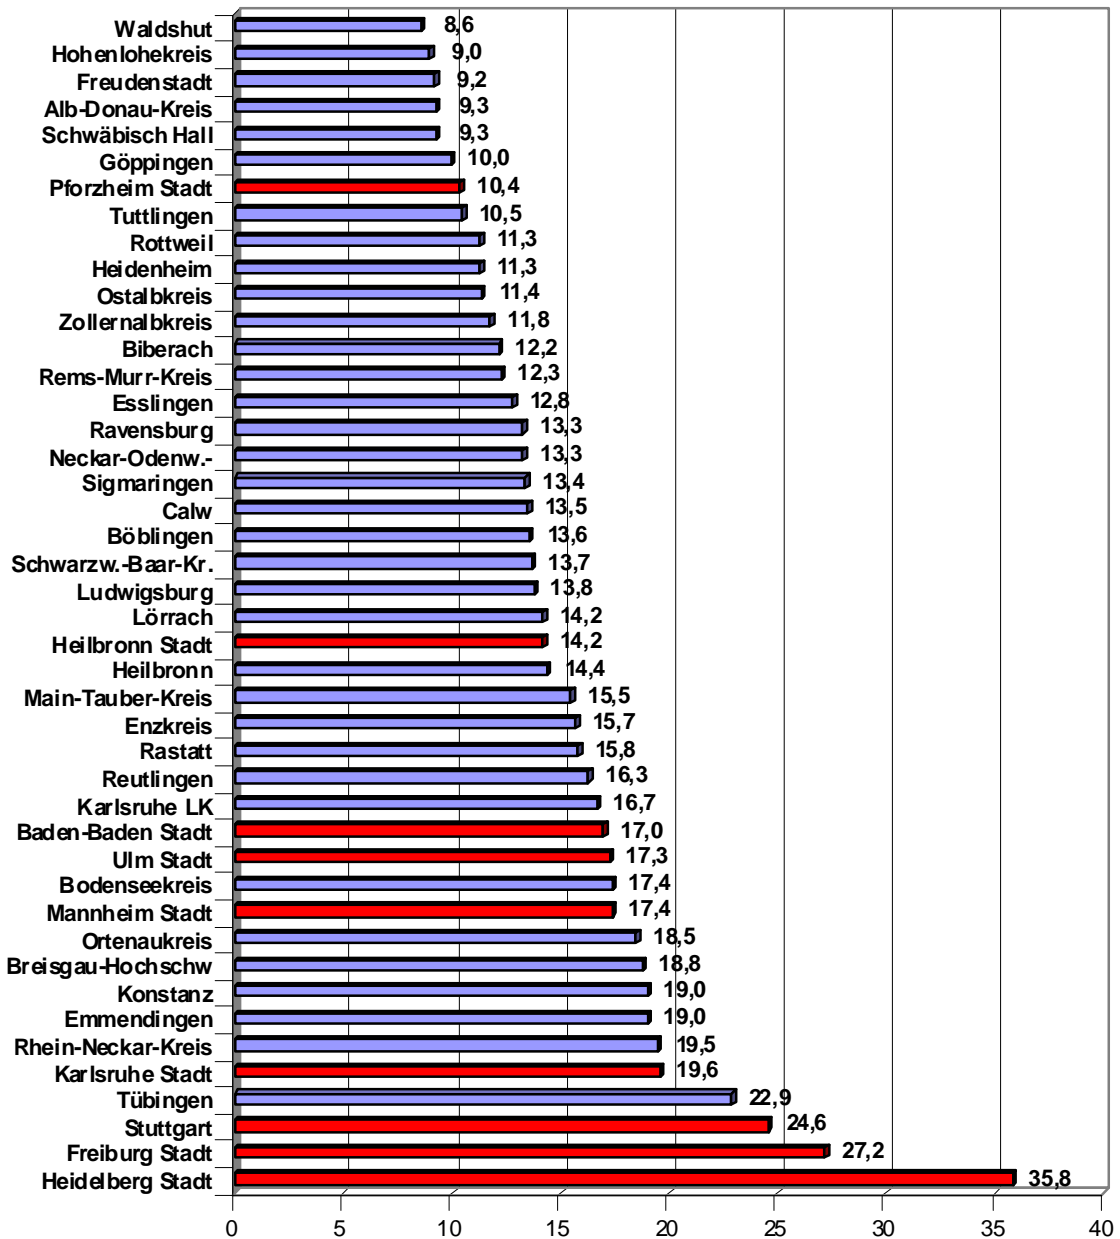

Anlage 1: Betreuungsquote der unter Dreijährigen am 01.03.2009

Quelle:

Bericht des Landesjugendamtes „Kinder- und Jugendhilfe im demografischen Wandel. Herausforderungen und Perspektiven der Förderung und Unterstützung von jungen Menschen und deren Familien in Baden-Württemberg – Berichterstattung 2010“
Verfasser Herr Dr. Bürger